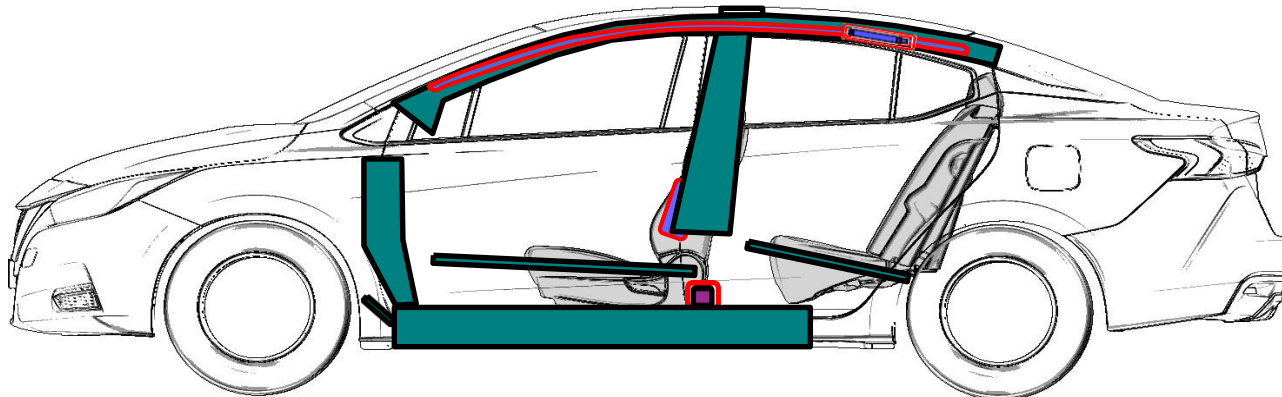

NISSAN VERSA
Type: 4 Doors Sedan
(2021 -)

 <p>Airbag / Bolsa de Aire / Airbag</p>	 <p>Seat belt Pretensioner / Pretensores de los Cinturones de Seguridad / Pré-Tensores do Cinto</p>	 <p>Fuel tank / Tanque de Combustible / Tanque de Combustível</p>	 <p>Automatic rollover protection system /Protección antivuelco activa /Proteção anti- tombamento ativo</p>	 <p>High voltage disconnect / Punto de desconexión del Alto Voltaje / Punto de desconexão de Alta voltagem</p>
 <p>Battery low Voltage / Batería de Bajo Voltaje / Bateria 12V</p>	 <p>Ultra capacitor, low voltage / Capacitor de Bajo Voltaje / capacitor de baixa voltagem</p>	 <p>Gas Tank / Tanque de Gas / Tanque de gás</p>	 <p>Safety valve / Válvula de seguridad / válvula de segurança</p>	 <p>High voltage power cable/ Cable de alto voltaje / Cabo de alta voltagem</p>
 <p>SRS control Unit / Unidad de Control del SRS / Unidade de Comando</p>	 <p>Pedestrian protection active System / Sistema Activo de protección de peatones / Sistema ativo de Proteção para pedestres</p>	 <p>Stored gas inflator / Infladores de gas / Inflador de gás</p>	 <p>High voltage battery pack/ Batería de alto voltaje / Bateria de alta voltagem</p>	 <p>Fuse box disabling high voltage system / Caja de fusibles que desactiva el sistema de alto voltaje/ Caixa de fusíveis que desativa o sistema de alta voltagem</p>
 <p>High strength Zone / Zona de Alta Resistencia / Reforço de estrutura</p>	 <p>Gas strut - Preloaded spring / Amortiguador de Gas -Resorte pre- cargado / amortecedor mola a gas</p>	 <p>Zone requiring special attention/ Zona de Atención especial / Área de atenção especial</p>	 <p>Ultra capacitor, high voltage / Capacitor de alto voltaje / Capacitor de alta voltagem</p>	