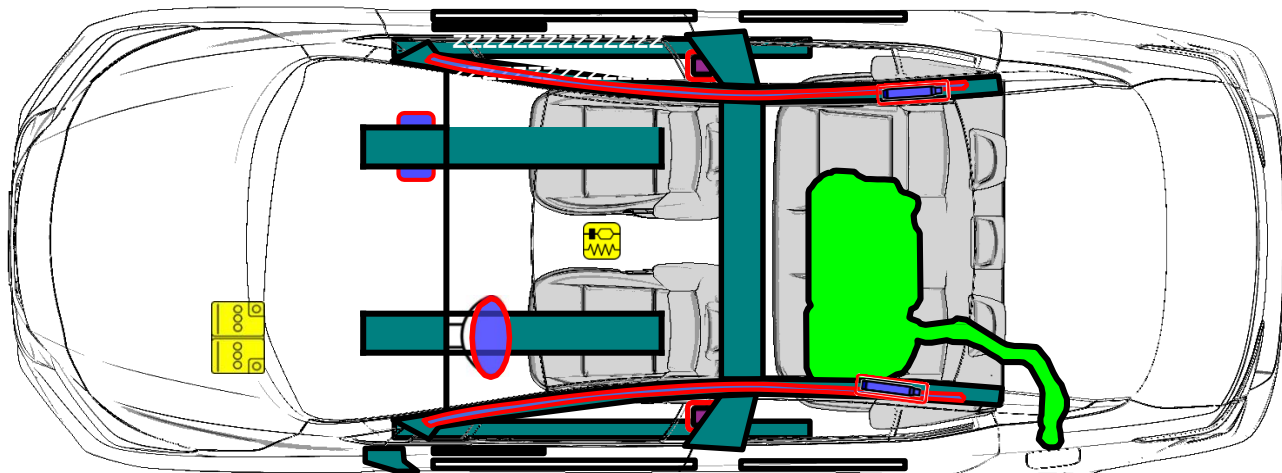

NISSAN VERSA
Type: 4 Doors Sedan
(2021 -)

 <p>Airbag / Bolsa de Aire / Airbag</p>	 <p>Seat belt Pretensioner / Pretensores de los Cinturones de Seguridad / Pré-Tensores do Cinto</p>	 <p>Fuel tank / Tanque de Combustible / Tanque de Combustível</p>	 <p>Automatic rollover protection system /Protección antivuelco activa /Proteção anti- tombamento ativo</p>	 <p>High voltage disconnect / Punto de desconexión del Alto Voltaje / Punto de desconexão de Alta voltagem</p>
 <p>Battery low Voltage / Batería de Bajo Voltaje / Bateria 12V</p>	 <p>Ultra capacitor, low voltage / Capacitor de Bajo Voltaje / capacitor de baixa voltagem</p>	 <p>Gas Tank / Tanque de Gas / Tanque de gás</p>	 <p>Safety valve / Válvula de seguridad / válvula de segurança</p>	 <p>High voltage power cable/ Cable de alto voltaje / Cabo de alta voltagem</p>
 <p>SRS control Unit / Unidad de Control del SRS / Unidade de Comando</p>	 <p>Pedestrian protection active System / Sistema Activo de protección de peatones / Sistema ativo de Proteção para pedestres</p>	 <p>Stored gas inflator / Infladores de gas / Inflador de gás</p>	 <p>High voltage battery pack/ Batería de alto voltaje / Bateria de alta voltagem</p>	 <p>Fuse box disabling high voltage system / Caja de fusibles que desactiva el sistema de alto voltaje/ Caixa de fusíveis que desativa o sistema de alta voltagem</p>
 <p>High strength Zone / Zona de Alta Resistencia / Reforço de estrutura</p>	 <p>Gas strut - Preloaded spring / Amortiguador de Gas -Resorte pre- cargado / amortecedor mola a gas</p>	 <p>Zone requiring special attention/ Zona de Atención especial / Área de atenção especial</p>	 <p>Ultra capacitor, high voltage / Capacitor de alto voltaje / Capacitor de alta voltagem</p>	